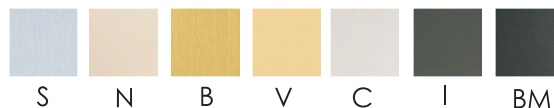

Gniazdo telefoniczne RJ12 + komputerowe RJ45 kat.5 ekranowane

Seria	LINIA METAL
Montaż	Podtynkowy
Mocowania	Pazurki/wkręty
Wymiar frontu	86mm x 86mm
Wymagana puszka instalacyjna	PLM-60-41
Średnica i głębokość puszki instalacyjnej	Ø 60mm, głębokość 41mm
waga	120g

Właściwości:

- 1 x złącze RJ12, 1x złącze RJ45 kat5
- Elegancki, niskoprofilowy panel czołowy

Przeznaczenie: tylko do użytku domowego